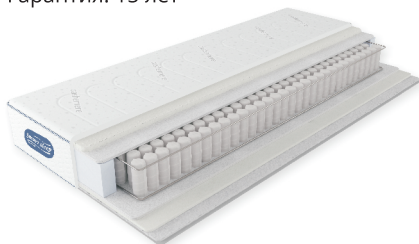

Smart Fly

Макс. вес на место: 150/160 кг
Высота: 26 см
Гарантия: 15 лет

- Верхний комфортный слой Exotic Stich с функцией термоконтроля
- Инновационная система Strong Latex
- Хлопковый войлок
- Система поддержки Strong Extra HC
- Система дополнительной поддержки тела Strong Memory Foam
- Совершенная дышащая технология Strong Perfect Support

●●●●● Жёсткость: мягкий/средний

39 600 ₽ 80x190 см

НОВАЯ СЕРИЯ
МАТРАСОВ

Актуальные скидки и акции
смотрите на сайте matras-strong.ru