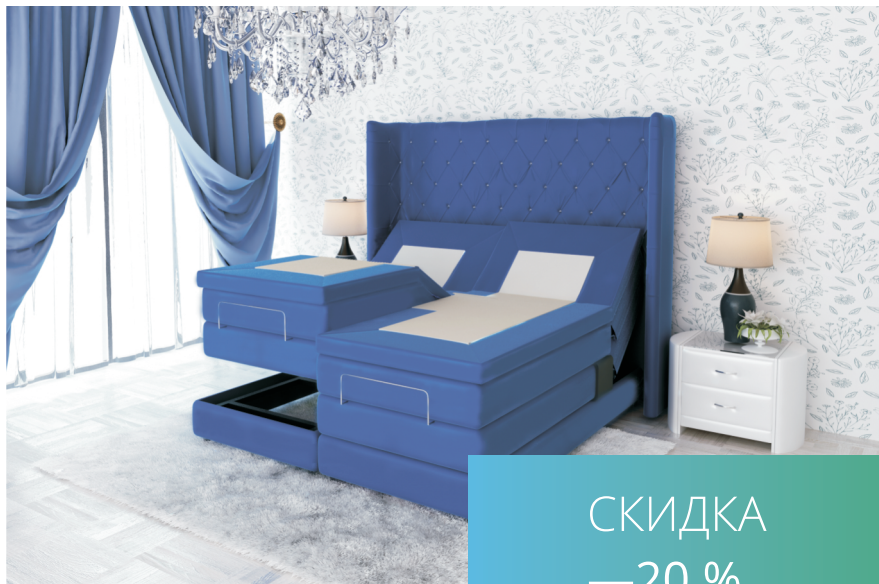

«Умные» кровати Strong Ergonomic

Трансформируемая спальная система Strong Ergonomic — это «умная» кровать нового поколения, которая подстраивается под ваше тело. Она подходит для сна и отдыха.

СКИДКА
—20 %

- Поможет принять удобное положение, чтобы покормить малыша или облегчить боль в спине.
- Удобно смотреть телевизор, читать книгу или отдыхать после рабочего дня.
- Может избавить от храпа. Используйте настройки основания, чтобы выбрать подходящую позу, когда вы не храпите.
- Подстройка и уровень комфорта выгодно отличаются от дивана и кровати.