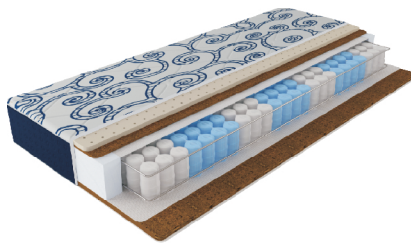

Dream Effect Zone

Макс. вес на место: 140 кг
Высота: 23 см

- Трикотаж с антибактериальной пропиткой в комфортной стёжке Double Stich
- Пружинный блок SPS 7 Zone
- Жёсткий кокосовый слой с гипоаллергенной пропиткой Hard Comfort
- Система усиления поддержки периметра матраса Full Support
- Декоративные ручки с системой вентиляции Air Plus

●●●●● Жёсткость: средняя/сверхжёсткий

19 250 ₽ 80x190 см

Dream